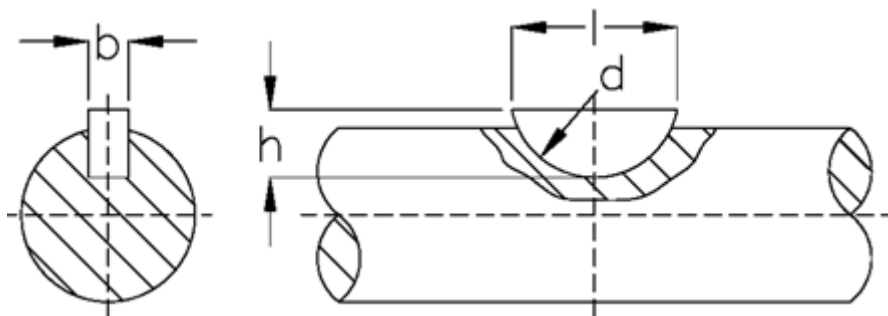

Varenummer: 09010726

Beskrivelse: KLEE Skivefeder 6x10 DIN 6888

Mål

$b = 6.0$

$d = 25$

$h = 10.0$

$l = 24.49$